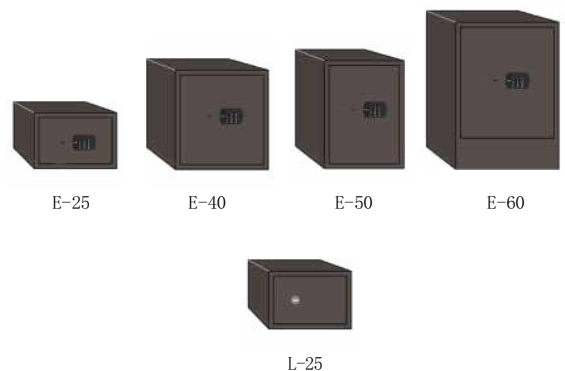

Decora E-50

Decora E-25

Decora

**NUEVO
DISEÑO**

CERRADURA DE GORJAS

TECLADO ELECTRÓNICO

BULONES A UN LADO

ILUMINACIÓN INTERIOR

CERRADURA DE EMERGENCIA

¿Cómo funciona?

Especificaciones técnicas

Espesor de puerta:	6 mm.
Espesor de cuerpo:	2 mm.
Bulones:	E-25: 2 x Ø20 mm. E-40: 3 x Ø25 mm. E-50/E-60: 4 x Ø25 mm.
Color:	Antracita (RAL 7016).
Orificios anclajes:	4 pared / 4 suelo.
Iluminación interior:	LEDs bajo consumo.

Detalle nuevo teclado con display

Detalle bulones y bandeja interior

Llaves de gorjas con llave de emergencia

Iluminación interior, LEDs de bajo consumo

Sistema de cierre

- **Cerradura de gorjas con llave de emergencia.**
- **Cerradura electrónica:** 1 código de uso de 2 a 15 dígitos. | 1 código de emergencia de 8 dígitos.
- **Retardo programable** de 1 a 99 minutos.
- **Alimentación:** 4 pilas AA de 1,5V. Aviso de pilas bajas. Toma de alimentación exterior con portapilas USB C.

Modelo	Cód.		(Al x An x F)						Embalaje Al x An x F	Cód. EAN 8421461
E-25	12401	EXTERIOR	250 x 350 x 250	INTERIOR	234 x 346 x 195	1	12,5	16	280 x 380 x 280	124012
E-40	12402	EXTERIOR	400 x 400 x 350	INTERIOR	384 x 396 x 295	1	22,5	45	430 x 430 x 380	124029
E-50	12403	EXTERIOR	500 x 400 x 350	INTERIOR	484 x 396 x 295	2	27,5	56,5	530 x 430 x 380	124036
E-60	12404	EXTERIOR	600 x 400 x 350	INTERIOR	584 x 396 x 295	3	33,5	68	630 x 430 x 380	124043
L-25	12400	EXTERIOR	250 x 350 x 250	INTERIOR	234 x 346 x 195	1	12,5	16	280 x 380 x 280	124005